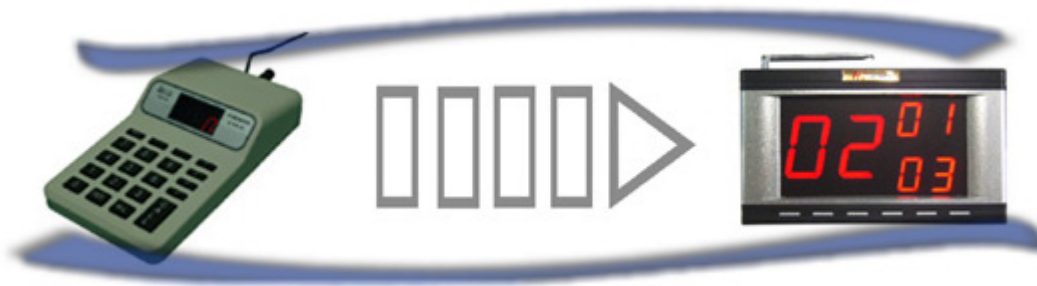

 **Llamado de meseros**

Sistemas para llamado de meseros desde la cocina

*UltraBeep*

**Sistema sencillo de llamado por medio de pantalla**

Componentes del equipo

**Transmisor de señal**  
Frecuencia: UHF Manda señal a los relojes y a las pantallas. Ideal para llamar al mesero cuando la orden está lista.

**Pantalla receptora de señal**  
Recibe la señal del transmisor, despliega los últimos 3 llamados. Inalámbrica, frecuencia UHF Medidas 25x14x4.5 cm

¿Cómo Funciona?

El chef cuando la orden esté lista, teclea el número de mesero y oprime la tecla send. El número se despliega en el tablero electrónico en la parte Izquierda, los dos últimos llamados son desplegados en la parte derecha de la pantalla con dígitos más pequeños uno sobre de otro. De esta forma en pantalla tendrá las últimas 3 órdenes que salieron.

### TRANSMISOR

Transmisor de 16 Botones un solo toque para llamar 16 pagers  
Al presionar un botón se activa el led, deja de mandar pagers cuando se vuelve a presionar.  
Voltaje: 8.4V DC 800 mt de alcance con la antena estándar  
Potencia de 1 watt de salida Frecuencia UHF.