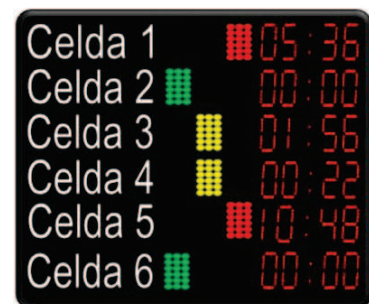

Componentes opcionales

Pantallas inalámbricas para reforzar los mensajes

Panel de Semáforos con cronómetros activados al mismo tiempo por las botoneras para monitorear los tiempos de respuesta. Opción de software de reportes.